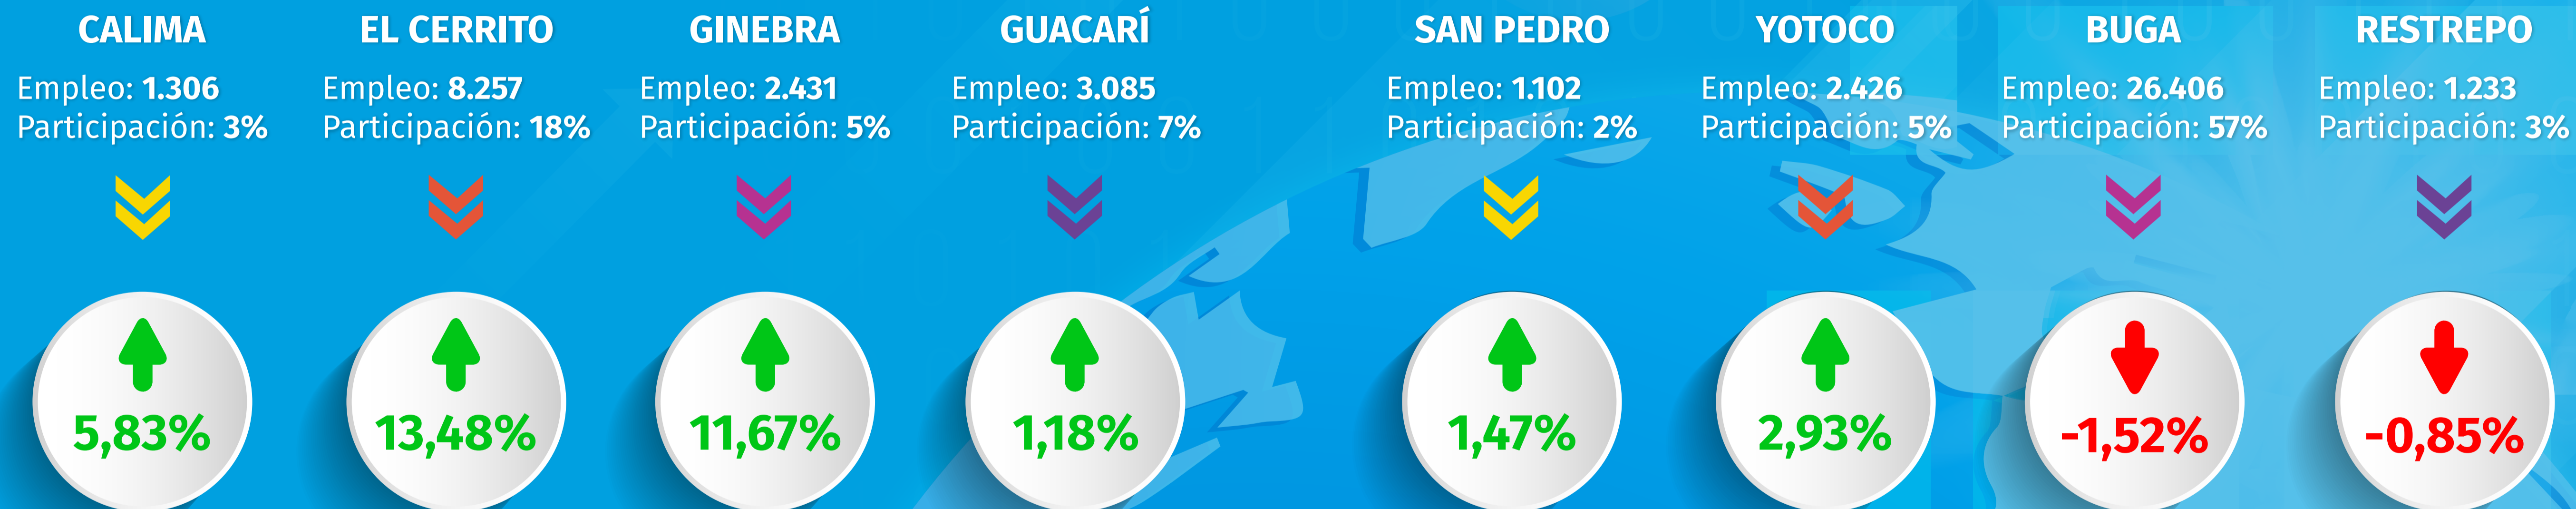

EMPLEO, PARTICIPACIÓN Y TASA DE CRECIMIENTO ANUAL GENERADO POR LA CCBUGA DURANTE 2022

Las empresas foráneas juegan un papel fundamental en la ocupación de las personas dentro del área de jurisdicción de la CCBuga, aportando 18.673 empleos, lo que corresponde al 40,38% del total general (46.246).

Para más información escanea el QR o visita la biblioteca de estudios económicos de la página www.ccbuga.org.co

Las empresas de la Cámara de Comercio de Buga generaron 46.246 empleos formales en 2022.