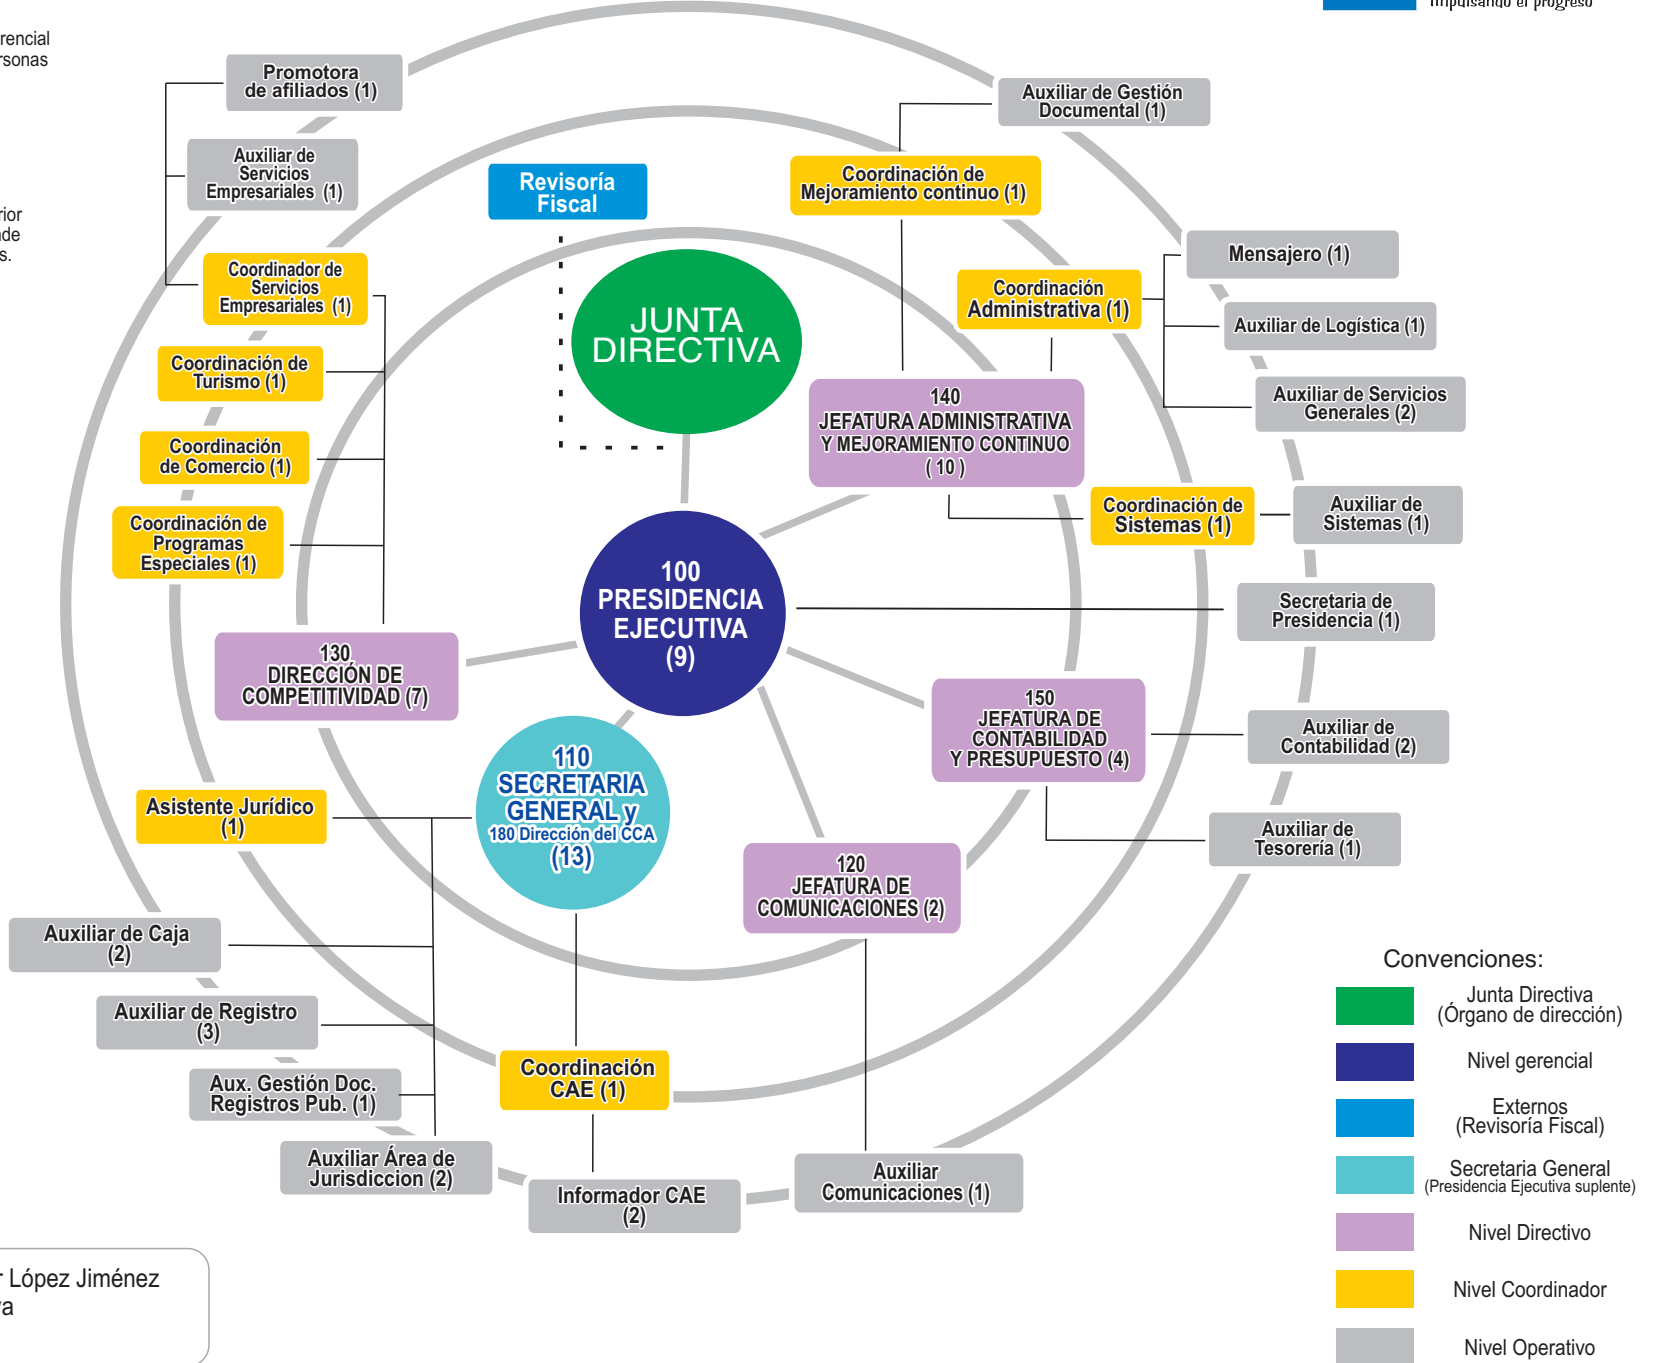

ORGANIGRAMA

- Los números entre paréntesis a nivel Gerencial y Directivo identifican la cantidad de personas por proceso.
- Los números entre paréntesis a nivel Coordinador y Operativo identifican la cantidad de personas por cargo.
- El número que aparece en la parte superior del nivel Gerencial y Directivo corresponde al código de las unidades administrativas.

APROBADO: Wilder López Jiménez
Presidencia Ejecutiva
Fecha: 2020